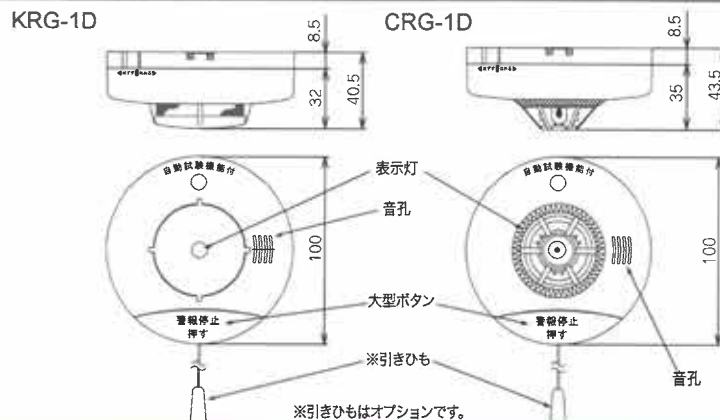

取り付けはネジ2本

付属のネジ2本のみで取り付け可能です。

壁取り付け可能

付属のネジ2本のほか、取付ベースに付属のフックを利用して簡単に取付けの事ができます。

鉛フリーはんだ

鉛を含んでいないはんだを部品や組み立てに使用しています。環境にやさしい製品作りをしています。

取り付け例

外形寸法図 (単位:mm)