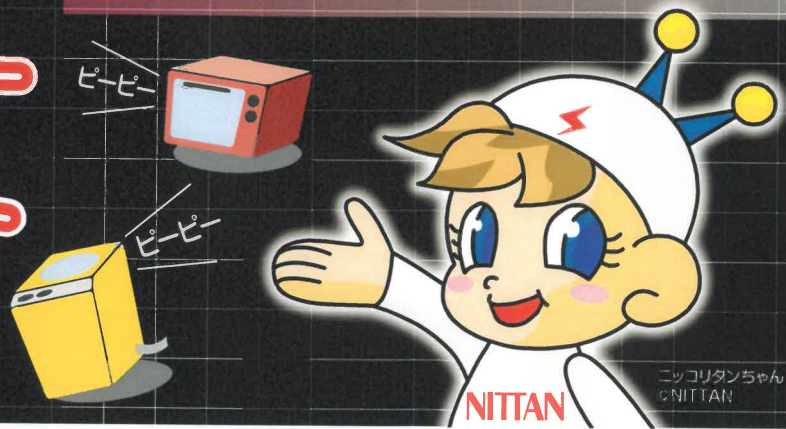

NITTAN

住宅用ブザー 火災警報器

10年電池式

万が一の火災を音と光でお知らせします

SWブザー警報 (スイープブザー警報)
 スピーカを使ったスイープ音。
 家電製品のブザー音(ピーピー...)と
 区別ができます。

煙式
けむたん
 光電式
ちゃん 10

KRG-1D (オープン価格)
 移報なし・引きひもなし

寝室・居室・階段・台所などに最適!

ブリスターパック包装品もご用意しています

火災の
煙 を感知

1個パック

KRG-1D-X
 移報なし・引きひも付
 JAN:4560163501449

サイズ:
 W152xH221xD47.5(mm)

調理の煙や湯気による誤報の発生が心配される
 台所など ※台所は原則、煙式を設置

熱式
ねつたん
 定温式
ちゃん 10

CRG-1D (オープン価格)
 移報なし・引きひもなし