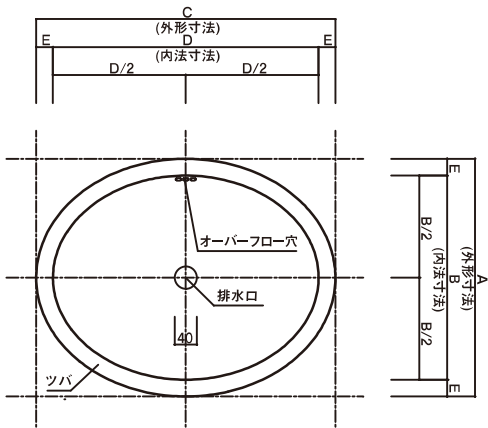

h: ワルツ

i: レインボー

- | | | | | | |
|----------|-----------|-----------|----------|-----------|-----------|
| a: 商品コード | 大 4050175 | 小 2050175 | e: 商品コード | 大 4040305 | 小 2040305 |
| b: 商品コード | 大 4050172 | 小 2050172 | f: 商品コード | 大 4040303 | 小 2040303 |
| c: 商品コード | 大 4040304 | 小 2040304 | g: 商品コード | 大 4050161 | 小 2050161 |
| d: 商品コード | 大 4040306 | 小 2040306 | h: 商品コード | 大 4050071 | 小 2050071 |
| | | | i: 商品コード | 大 4050027 | 小 2050027 |

レッド 商品コード 大 4050012 小 2050012

ロイヤル 商品コード 大 4040150 小 2040150

アクアフィッシュ 商品コード 大 4050301 小 2050301

さくら 商品コード 大 4040308 小 2040308

スタームーン 商品コード 大 4050168 小 2050168

輪花 商品コード 大 4050171 小 2050171

メキシコシンク目安寸法

	シンク(大)	シンク(小)
A	約 440 mm	約 370 mm
B	約 380 mm	約 305 mm
C	約 540 mm	約 450 mm
D	約 480 mm	約 390 mm
E	約 30 mm	約 30 mm

※上記寸法は目安寸法となります。取り付けの際は必ず現場合わせをお願いいたします。その他の寸法の詳細図や注意事項については、お問い合わせください。

※色・ガラ・サイズはひとつひとつ手作りのため誤差がございます。
オーバーフロー部分に多少のバリ等がございます。輸送には細心の注意を払っておりますが到着後は速やかにご検品ください。
破損がある場合はすぐに代替品を出荷させていただきます。その際ご希望の納期に間に合わない場合がございます。ご了承ください。

規格	大 440x540mm	小 370x450mm
定価	大 74,340 円/台	小 45,150 円/台

他にも可愛いグッズがいろいろ！

※受注生産品となっております。納期・絵柄・金額などご相談ください。

- カタログは予告なく価格及び内容を変更することがありますのでご了承ください。
- 改良のため、予告なく仕様及び価格を変更することがありますのでご了承ください。
- 印刷物につき、写真と実物は多少相違することがございます。
- 本パンフレットに記載されている、写真・文字等の無断転載を禁じます。