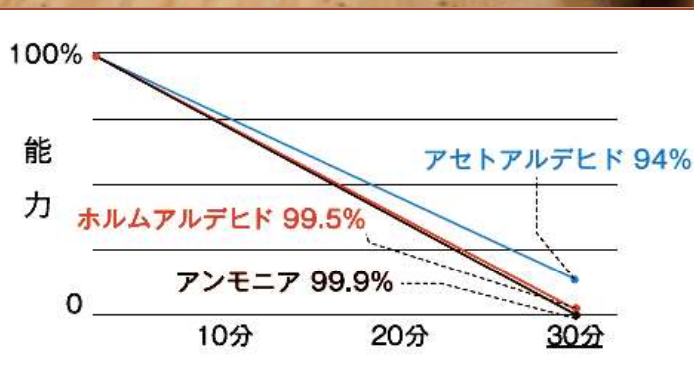

ペルシモコート

天然柿渋塗料

柿渋タンニンと植物素材から生まれた「人と環境」にやさしい100%自然塗料。
シックハウスの原因物質ホルムアルデヒドの吸着・中和を実現！

Opus

ペルシモコートは
室内の空気を浄化します。

[消臭能力]

(6畳の部屋に10㎡程度塗布すれば効果がある)

[成分]