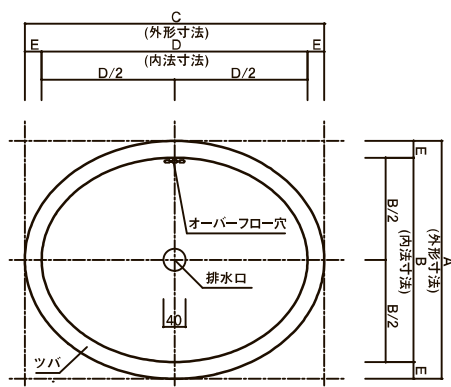

# Mexico Sink & Accessories

メキシコシンクと水回りアクセサリ

*Opus*

手作りならではの味わいと100種を超える  
バリエーションが魅力のメキシコシンク。

色彩豊かなメキシコシンクは、現地メキシコで直接デザインを依頼しています。

メキシコシンク目安寸法

	シンク(大)	シンク(小)
A	約 440 mm	約 370 mm
B	約 380 mm	約 305 mm
C	約 540 mm	約 450 mm
D	約 480 mm	約 390 mm
E	約 30 mm	約 30 mm

※左記寸法は目安寸法となります。取り付けの際は必ず現場合わせをお願いいたします。その他の寸法の詳細図や注意事項については、お問い合わせください。

※色・柄・サイズはひとつひとつ手作りのため誤差がございます。  
オーバーフロー部分に多少のバリ等がございます。輸送には細心の注意を払っておりますが到着後は速やかにご検品ください。  
破損がある場合はすぐに代替品を出荷させていただきます。その際ご希望の納期に間に合わない場合がございます。ご了承ください。